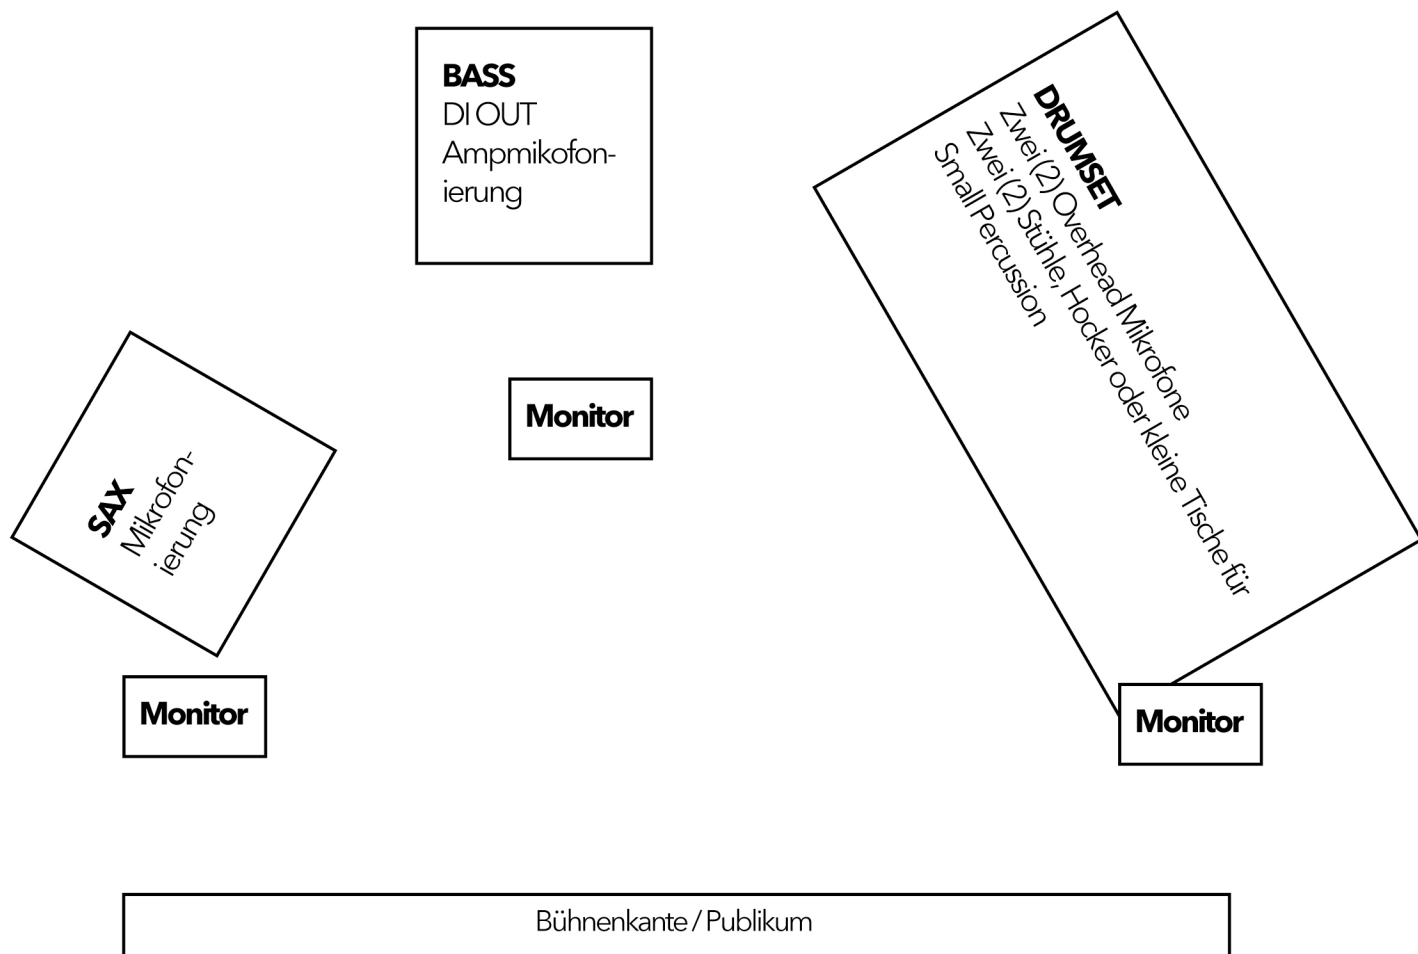

STAGE PLOT punkt3

noah.punkt@gmail.com

www.punkt3.com

+49 176 632 834 64

Anmerkungen zum Sound

- generell ist der Sound auf und vor der Bühne so akustisch wie möglich zu halten
- Bei Verstärkung sind während der Performance keinerlei Eingriffe in den Sound erwünscht (Delays, Reverb oder sonstige Eingriffe, die nicht im Soundcheck vereinbart wurden)