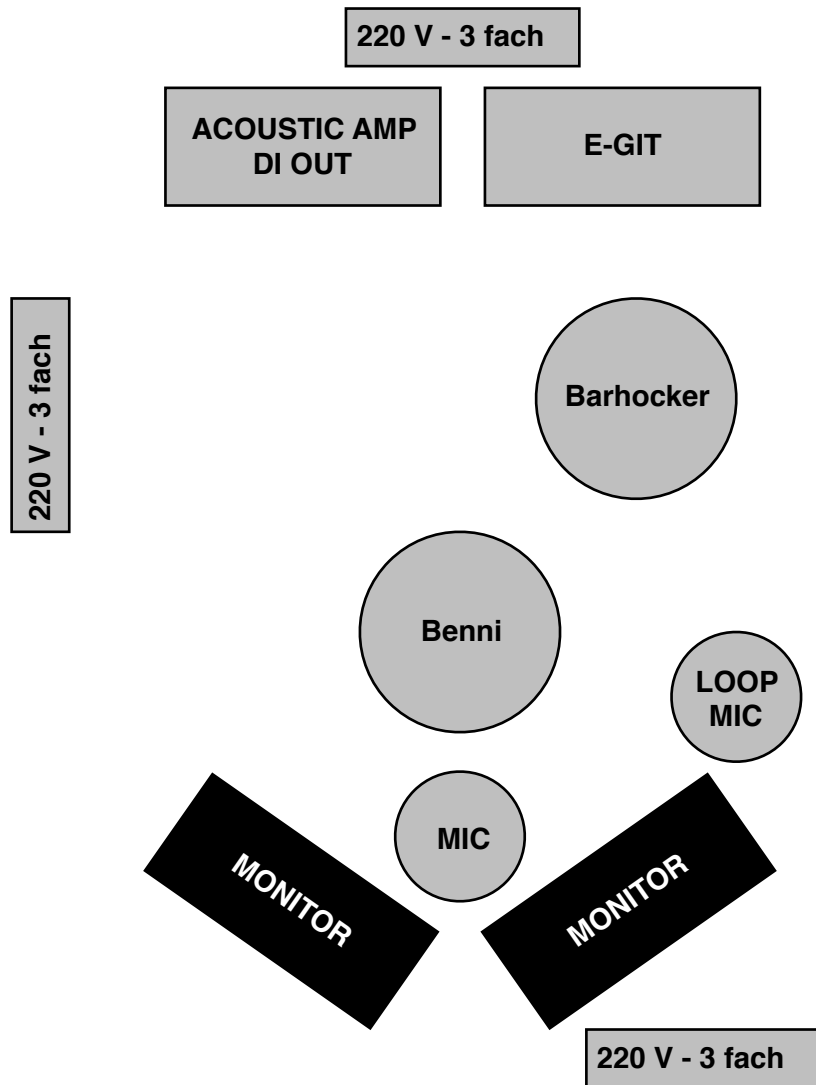

BENNI BENSON - Tec Rider - Solo

Inputliste

KANAL	INSTRUMENT	MIKROFON
1	Vocals	Shure SM 58
2	Acoustic Amp DI	DI Out
3	E-Git. Amp	Shure SM 57

Ich brauche:

- 2 x Monitor
- 3 x Mehrfachsteckdosen (3 - 5 fach)
- Großer Bühnenteppich
- 1 x Barhocker